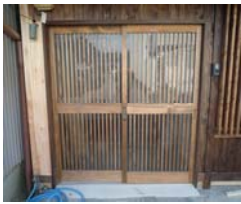

学校児童センター 改修工事(可児市 公共施設) H22.12 木製建具・木製家具・トイレブース:

biru

K邸 新築工事(瑞浪市 個人住宅) H22.11 木製建具工事

biru

チャペル 新装工事(岐阜市 商業施設) H23.01 木製建具・附帯工事

G基地 改装工事(各務原市 公共工事) H23.02 木製建具工事

M邸 新築工事(可児市 個人住宅) H23.02 木製建具工事

鵜沼西交流会館 新築工事(各務原市 公共工事) H23.03 木製建具工事

O邸 新築工事(犬山市 個人住宅) H23.03 木製建具工事

乘里公民館 新築工事(可児市 公共工事) H23.03 木製建具工事

地域特産物販売所 新築工事(八百津町 公共工事) H23.03 木製家具工事

店舗 新装工事(岐阜市 店舗工事) H23.03 木製家具工事

T邸 新築工事(岐阜市 個人住宅) H23.04 木製建具工事

カーショップ 新築工事(可児市 店舗) H23.04 家具工事・社長室壁面飾り工事