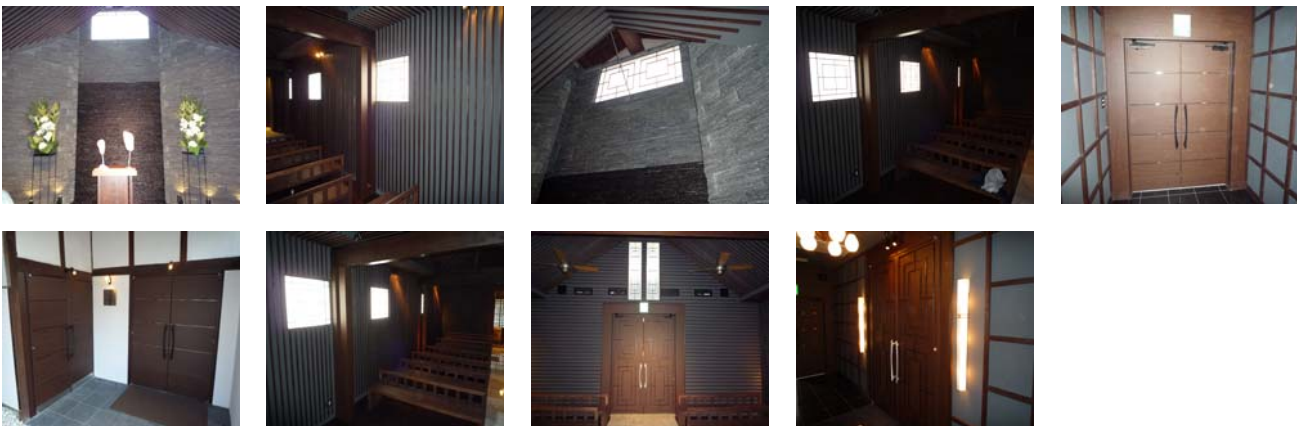

学校児童センター 改修工事(可児市 公共施設) H22.12 木製建具・木製家具・トイレブース:

biru

K邸 新築工事(瑞浪市 個人住宅) H22.11 木製建具工事

biru

チャペル 新装工事(岐阜市 商業施設) H23.01 木製建具・附帯工事

G基地 改装工事(各務原市 公共工事) H23.02 木製建具工事

M邸 新築工事(可児市 個人住宅) H23.02 木製建具工事

鵜沼西交流会館 新築工事(各務原市 公共工事) H23.03 木製建具工事