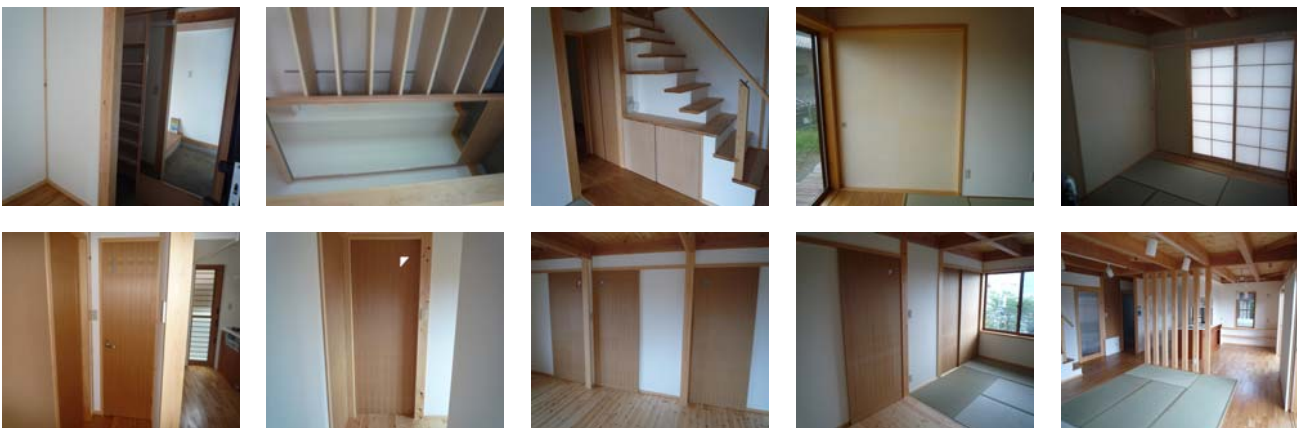

清流国体 ライフル競技 附帯工事(関市 公共施設) H.24.07 木製附帯工事

A劇場 新装工事(岐阜市 商業施設) H.24.07 木製附帯工事

T邸 新築工事(関市 個人住宅) H23.07 木製建具工事

ブライダル 店舗 新装工事(岐阜市 商業施設) H23.08 木製建具・木製家具工事

K邸 新築工事(岐阜市 個人住宅) H23.08 木製建具工事

H邸 新築工事(岐阜市 個人住宅) H23.08 木製建具工事